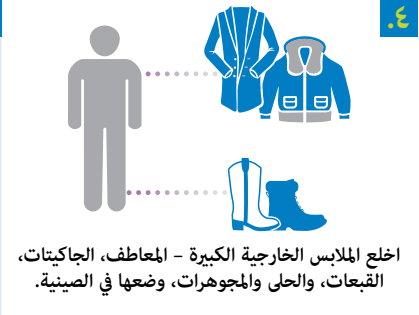

عملية المسح الأمني على المطارات

نشرة معلومات

يتم إجراء مسح أمني لكل فرد قبل دخول المنطقة الأمنية في جميع المطارات الأسترالية والصعود إلى الطائرة. يشمل ذلك الركاب والأشخاص المصاحبين للركاب إلى بوابة ركوب الطائرات والملاحين الجويين والعاملين في المطار. قبل وصولك إلى المطار، استعد لعملية المسح الأمني بفهم الإجراءات ومعرفة ما يمكنك أخذه معك على متن الطائرة:

حقوقك عند نقاط المسح الأمني

عندما تدخل نقطة مسح أمني، تعتبر أنك وافقت على جميع إجراءات المسح. إذا لزم تفتيشك بالتحسس البدني فسوف يُطلب منك الموافقة على هذه العملية.

لك الحق في رفض أية عملية مسح، لكن إذا رفضت لن يُسمح لك بعبور نقطة المسح الأمني ولن تتمكن من ركوب طائرتك.